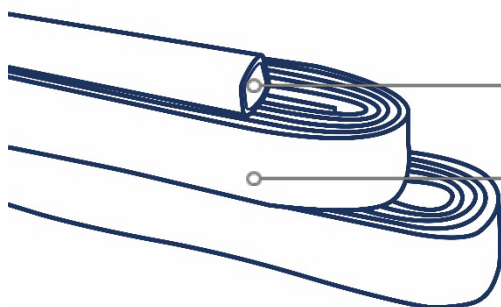

# ThermaCompact TF

Structurele geluidsisolatie door Thermaflex®

Volledig recyclebare geluiddempende buis gemaakt van direct geëxtrudeerd polyethyleenschuim met gesloten cellen van hoge kwaliteit met een sterke beschermende PE.

## Toepassingen

- Huishoudelijk sanitair - geluidsreductie in muren en vloeren voor:
  - Koudwaterleidingen.
  - Afvoerbuizen.
  - Ronde ventilatiekanalen.